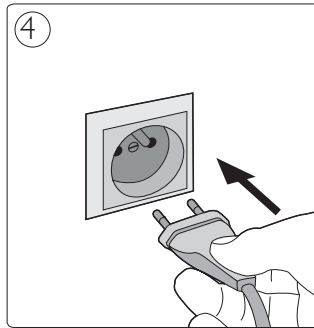

43003/\*\*/P7

Gebruiksaanwijzing  
Notice d'emploi  
Benutzerhandbuch  
User manual  
Manual de usuario  
Manual do usuário

**PHILIPS**

[www.meethue.com/getstarted](http://www.meethue.com/getstarted)

2

Philips Lighting Contact Centre  
Int. Business Reply Service  
I.B.R.S. / C.C.R.I. Numéro 10461  
5600 VB Eindhoven  
Pays-Bas / The Netherlands