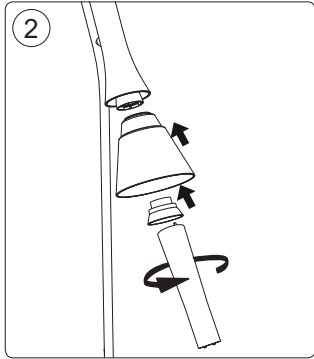

43003/\*\*/P7

Gebruiksaanwijzing  
Notice d'emploi  
Benutzerhandbuch  
User manual  
Manual de usuario  
Manual do usuário

**PHILIPS**

[www.meethue.com/getstarted](http://www.meethue.com/getstarted)

2

Philips Lighting Contact Centre  
Int. Business Reply Service  
I.B.R.S. / C.C.R.I. Numéro 10461  
5600 VB Eindhoven  
Pays-Bas / The Netherlands