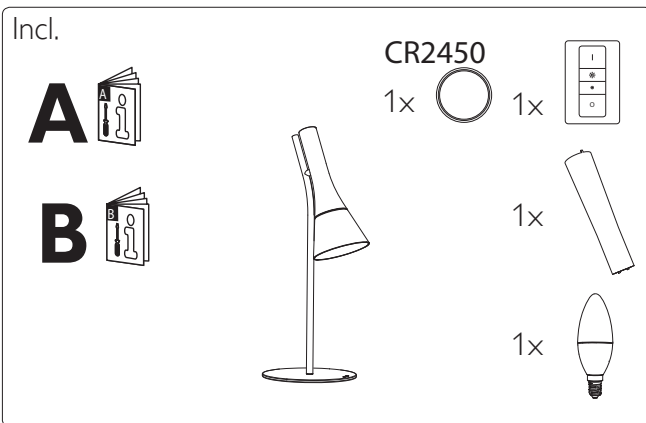

43003/\*\*/P7

Gebruiksaanwijzing  
Notice d'emploi  
Benutzerhandbuch  
User manual  
Manual de usuario  
Manual do usuário

**PHILIPS**

[www.meethue.com/getstarted](http://www.meethue.com/getstarted)

2

Philips Lighting Contact Centre  
Int. Business Reply Service  
I.B.R.S. / C.C.R.I. Numéro 10461  
5600 VB Eindhoven  
Pays-Bas / The Netherlands