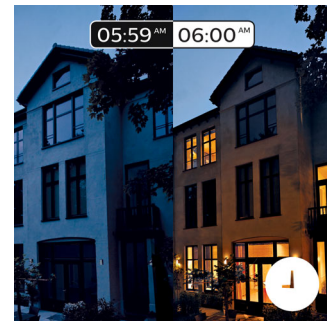

Handige timers

Met de timerfunctie in de Philips Hue App kan Philips Hue het doen lijken of je thuis bent, ook al is dat niet het geval. Stel de lampen zo in dat ze op een vooraf ingestelde tijd gaan branden, zodat ze aan zijn als je thuiskomt. Je kunt zelfs instellen dat het licht in bepaalde kamers op verschillende tijdstippen aan gaat. En natuurlijk kun je de lampen 's avonds geleidelijk uit laten gaan, zodat je nooit zorgen hoeft te hebben of je misschien lampen hebt laten branden. Voor deze functie is verbinding met de Philips Hue bridge vereist.