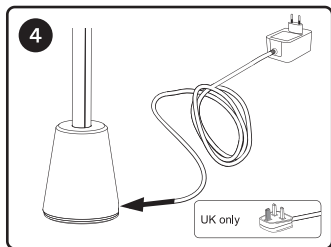

B

IP20

=

hue

Signify

I.B.R.S. / C.C.R.I. Numéro 10461
5600 VB Eindhoven,
the Netherlands
00800-74454775

© 2026 Signify Holding

Last update: 02/2026