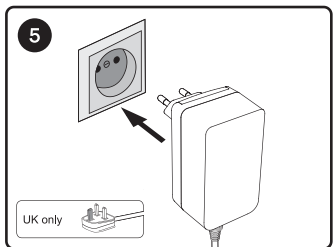

B

IP20

=

hue

Signify

I.B.R.S. / C.C.R.I. Numéro 10461
5600 VB Eindhoven,
the Netherlands
00800-74454775

© 2026 Signify Holding

Last update: 02/2026