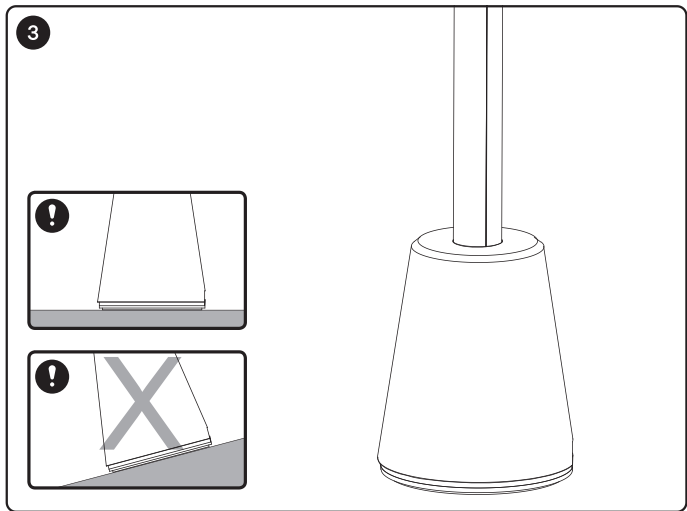

B

IP20

=

hue

Signify

I.B.R.S. / C.C.R.I. Numéro 10461
5600 VB Eindhoven,
the Netherlands
00800-74454775

© 2026 Signify Holding

Last update: 02/2026