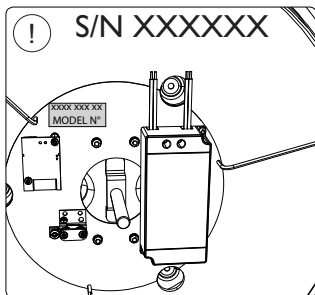

PHILIPS

hue personal
wireless
lighting

40339/**/**

HUE serial number

Gebruiksaanwijzing
Notice d'emploi
Benutzerhandbuch
User manual
Manual de usuario

www.meethue.com/getstarted

8

Signify
I.B.R.S. / C.C.R.I. Numéro 10461
5600 VB Eindhoven,
the Netherlands
☎00800-74454775