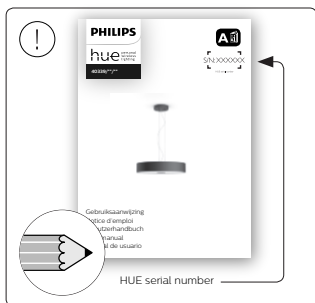

PHILIPS

hue personal
wireless
lighting

40339/**/**

HUE serial number

Gebruiksaanwijzing
Notice d'emploi
Benutzerhandbuch
User manual
Manual de usuario

www.meethue.com/getstarted

8

Signify
I.B.R.S. / C.C.R.I. Numéro 10461
5600 VB Eindhoven,
the Netherlands
☎00800-74454775