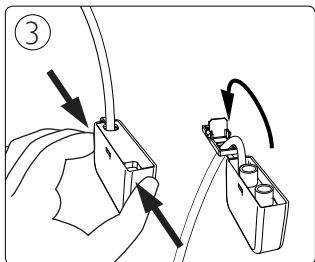

PHILIPS

hue personal
wireless
lighting

40339/**/**

HUE serial number

Gebruiksaanwijzing
Notice d'emploi
Benutzerhandbuch
User manual
Manual de usuario

www.meethue.com/getstarted

8

Signify
I.B.R.S. / C.C.R.I. Numéro 10461
5600 VB Eindhoven,
the Netherlands
☎00800-74454775