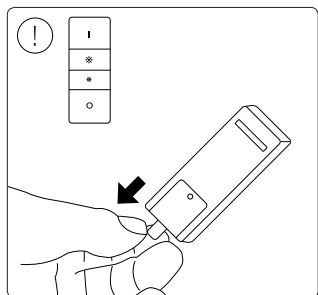

PHILIPS

hue personal
wireless
lighting

40339/**/**

HUE serial number

Gebruiksaanwijzing
Notice d'emploi
Benutzerhandbuch
User manual
Manual de usuario

www.meethue.com/getstarted

8

Signify
I.B.R.S. / C.C.R.I. Numéro 10461
5600 VB Eindhoven,
the Netherlands
☎00800-74454775