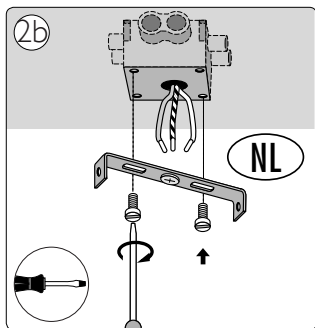

PHILIPS

hue personal
wireless
lighting

40339/**/**

HUE serial number

Gebruiksaanwijzing
Notice d'emploi
Benutzerhandbuch
User manual
Manual de usuario

www.meethue.com/getstarted

8

Signify
I.B.R.S. / C.C.R.I. Numéro 10461
5600 VB Eindhoven,
the Netherlands
☎00800-74454775