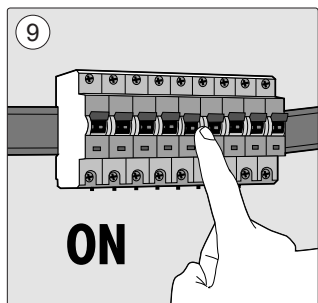

PHILIPS

hue personal
wireless
lighting

40339/**/**

HUE serial number

Gebruiksaanwijzing
Notice d'emploi
Benutzerhandbuch
User manual
Manual de usuario

www.meethue.com/getstarted

8

Signify
I.B.R.S. / C.C.R.I. Numéro 10461
5600 VB Eindhoven,
the Netherlands
☎00800-74454775