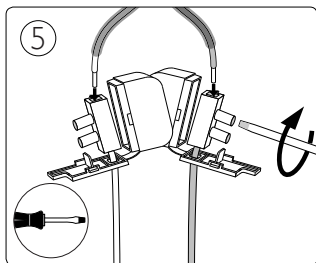

PHILIPS

hue personal
wireless
lighting

40339/**/**

HUE serial number

Gebruiksaanwijzing
Notice d'emploi
Benutzerhandbuch
User manual
Manual de usuario

www.meethue.com/getstarted

8

Signify
I.B.R.S. / C.C.R.I. Numéro 10461
5600 VB Eindhoven,
the Netherlands
☎00800-74454775