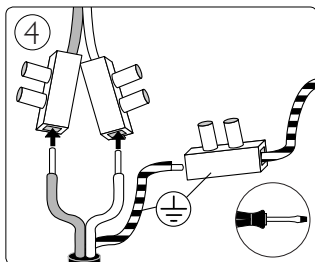

PHILIPS

hue personal
wireless
lighting

40339/**/**

HUE serial number

Gebruiksaanwijzing
Notice d'emploi
Benutzerhandbuch
User manual
Manual de usuario

www.meethue.com/getstarted

8

Signify
I.B.R.S. / C.C.R.I. Numéro 10461
5600 VB Eindhoven,
the Netherlands
☎00800-74454775