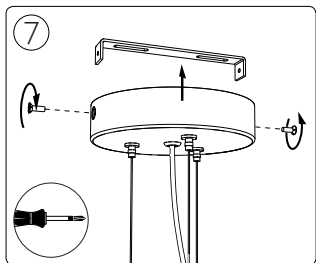

PHILIPS

hue personal
wireless
lighting

40339/**/**

HUE serial number

Gebruiksaanwijzing
Notice d'emploi
Benutzerhandbuch
User manual
Manual de usuario

www.meethue.com/getstarted

8

Signify
I.B.R.S. / C.C.R.I. Numéro 10461
5600 VB Eindhoven,
the Netherlands
☎00800-74454775