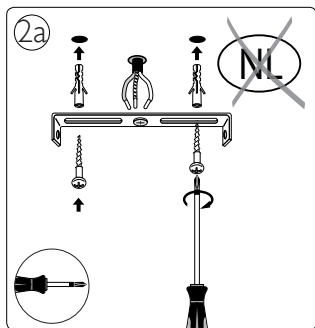

PHILIPS

hue personal
wireless
lighting

40339/**/**

HUE serial number

Gebruiksaanwijzing
Notice d'emploi
Benutzerhandbuch
User manual
Manual de usuario

www.meethue.com/getstarted

8

Signify
I.B.R.S. / C.C.R.I. Numéro 10461
5600 VB Eindhoven,
the Netherlands
☎00800-74454775