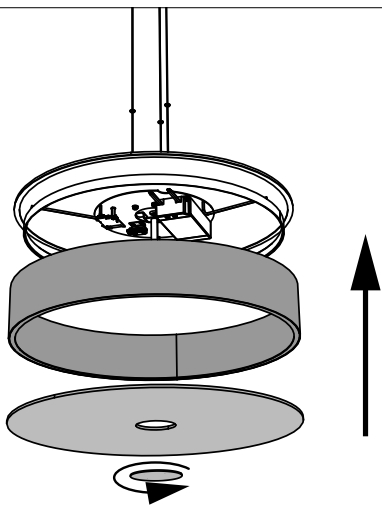

PHILIPS

hue personal
wireless
lighting

40339/**/**

HUE serial number

Gebruiksaanwijzing
Notice d'emploi
Benutzerhandbuch
User manual
Manual de usuario

www.meethue.com/getstarted

8

Signify
I.B.R.S. / C.C.R.I. Numéro 10461
5600 VB Eindhoven,
the Netherlands
☎00800-74454775