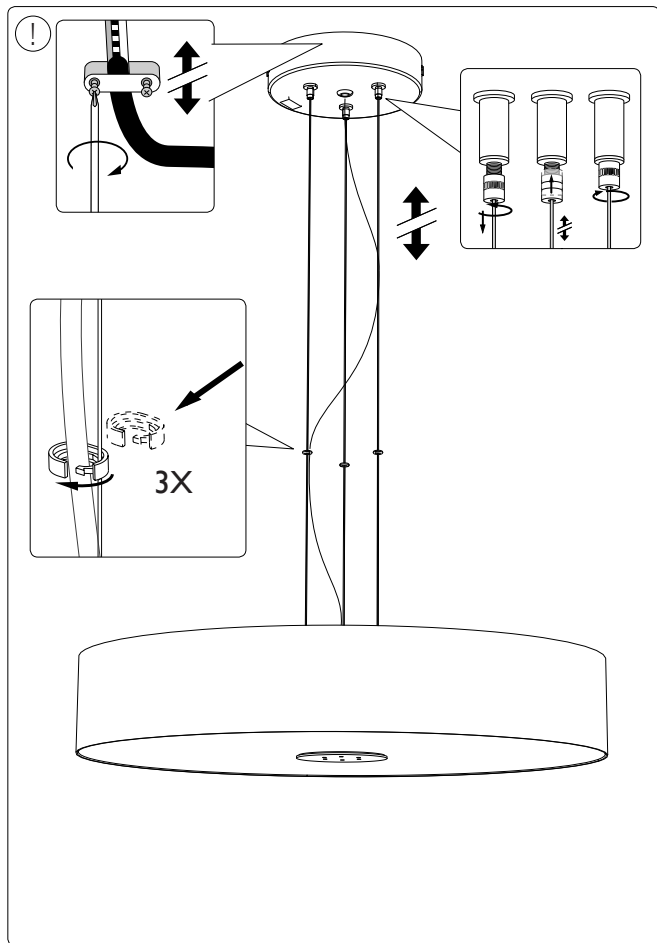

PHILIPS

hue personal
wireless
lighting

40339/**/**

HUE serial number

Gebruiksaanwijzing
Notice d'emploi
Benutzerhandbuch
User manual
Manual de usuario

www.meethue.com/getstarted

8

Signify
I.B.R.S. / C.C.R.I. Numéro 10461
5600 VB Eindhoven,
the Netherlands
☎00800-74454775