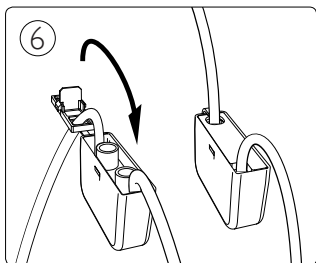

PHILIPS

hue personal
wireless
lighting

40339/**/**

HUE serial number

Gebruiksaanwijzing
Notice d'emploi
Benutzerhandbuch
User manual
Manual de usuario

www.meethue.com/getstarted

8

Signify
I.B.R.S. / C.C.R.I. Numéro 10461
5600 VB Eindhoven,
the Netherlands
☎00800-74454775