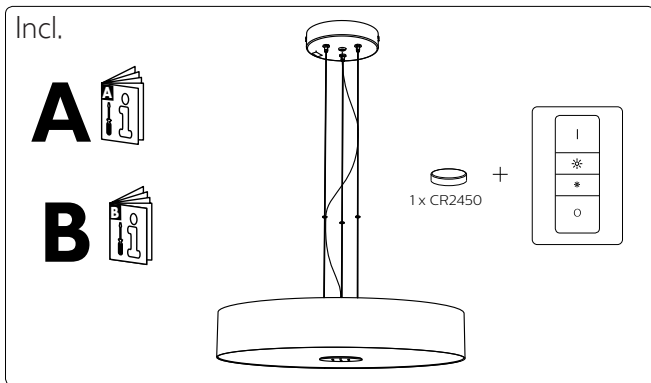

PHILIPS

hue personal
wireless
lighting

40339/**/**

HUE serial number

Gebruiksaanwijzing
Notice d'emploi
Benutzerhandbuch
User manual
Manual de usuario

www.meethue.com/getstarted

8

Signify
I.B.R.S. / C.C.R.I. Numéro 10461
5600 VB Eindhoven,
the Netherlands
☎00800-74454775