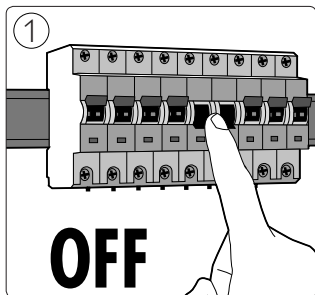

PHILIPS

hue personal
wireless
lighting

40339/**/**

HUE serial number

Gebruiksaanwijzing
Notice d'emploi
Benutzerhandbuch
User manual
Manual de usuario

www.meethue.com/getstarted

8

Signify
I.B.R.S. / C.C.R.I. Numéro 10461
5600 VB Eindhoven,
the Netherlands
☎00800-74454775