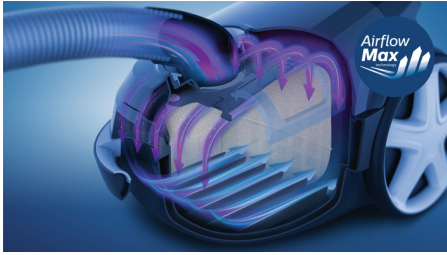

Points forts

Technologie AirflowMax

La technologie unique AirflowMax maintient une puissance d'aspiration élevée plus longtemps pour vous permettre d'utiliser le sac jusqu'au bout. La technologie repose sur l'optimisation de trois éléments clés : 1) Rainures à l'intérieur du compartiment à poussière permettant de maximiser le flux d'air autour du sac et d'utiliser l'intégralité de la surface de ce dernier. 2) Volume du compartiment à poussière spécialement conçu pour permettre au sac de se déplier uniformément. 3) Les structures en fibres de haute qualité anti-encrassement dans le sac absorbent la poussière sans qu'elle ne bouche les pores, évitant ainsi une réduction de la puissance d'aspiration.