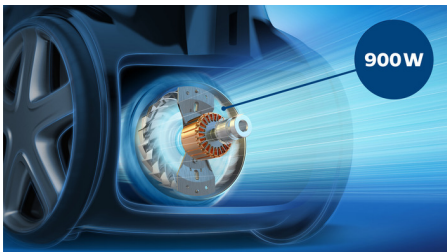

## Moteur ultra-efficace de 900 W

Notre moteur ultra-efficace génère une puissance d'aspiration élevée et consomme moins d'énergie, pour un nettoyage impeccable à chaque utilisation.