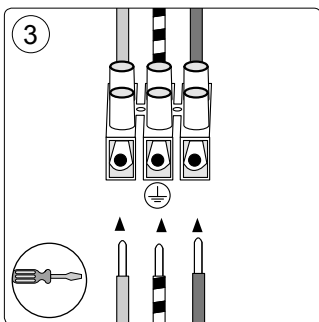

Incl.

Excl.

www.meethue.com/getstarted

2a

2b

NL

Philips Lighting Contact Centre
Int. Business Reply Service
I.B.R.S. / C.C.R.I. Numéro 10461
5600 VB Eindhoven
Pays-Bas / The Netherlands

www.meethue.com/getstarted
www.philips.com/homelighting
☎ +800 7445 4775