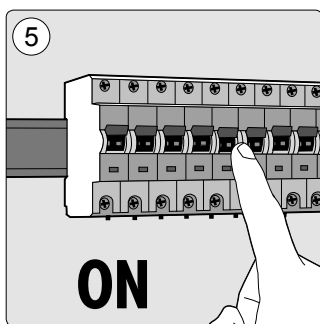

Incl.

Excl.

www.meethue.com/getstarted

2a

2b

NL

Philips Lighting Contact Centre
Int. Business Reply Service
I.B.R.S. / C.C.R.I. Numéro 10461
5600 VB Eindhoven
Pays-Bas / The Netherlands

www.meethue.com/getstarted
www.philips.com/homelighting
☎ +800 7445 4775