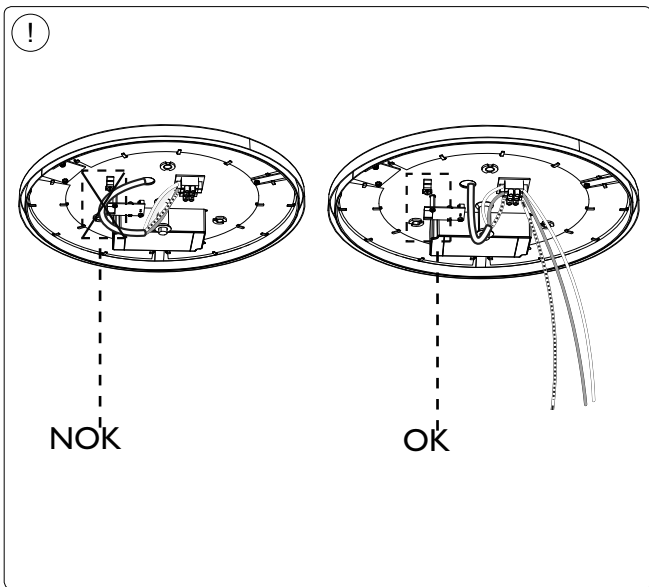

Incl.

Excl.

www.meethue.com/getstarted

2a

2b

NL

Philips Lighting Contact Centre
Int. Business Reply Service
I.B.R.S. / C.C.R.I. Numéro 10461
5600 VB Eindhoven
Pays-Bas / The Netherlands

www.meethue.com/getstarted
www.philips.com/homelighting
☎ +800 7445 4775