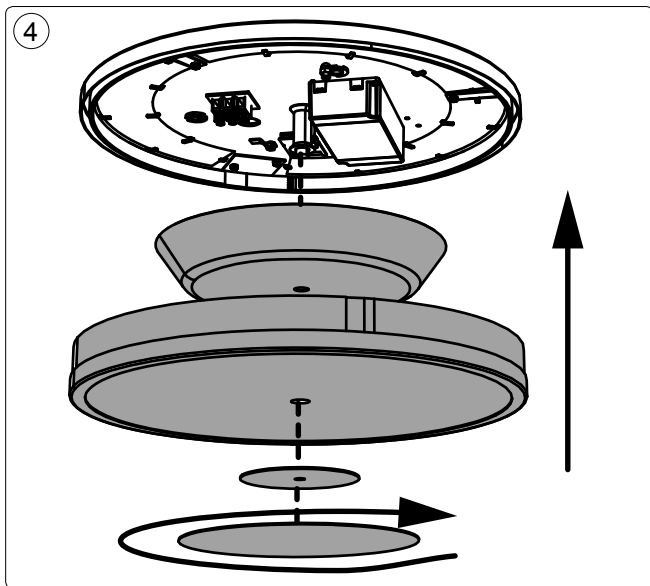

Incl.

Excl.

www.meethue.com/getstarted

2a

2b

NL

Philips Lighting Contact Centre
Int. Business Reply Service
I.B.R.S. / C.C.R.I. Numéro 10461
5600 VB Eindhoven
Pays-Bas / The Netherlands

www.meethue.com/getstarted
www.philips.com/homelighting
☎ +800 7445 4775