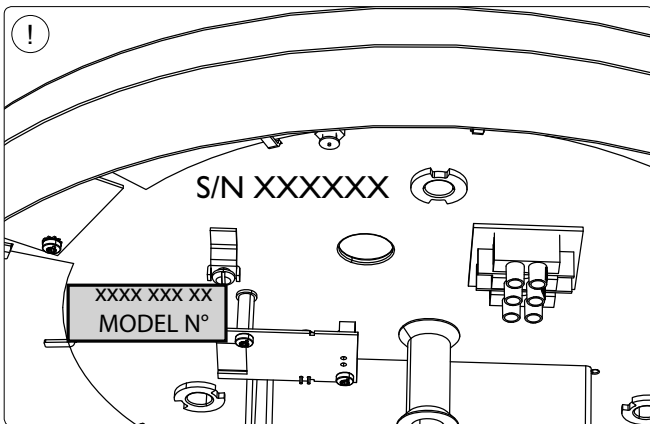

Incl.

Excl.

www.meethue.com/getstarted

2a

2b

NL

Philips Lighting Contact Centre
Int. Business Reply Service
I.B.R.S. / C.C.R.I. Numéro 10461
5600 VB Eindhoven
Pays-Bas / The Netherlands

www.meethue.com/getstarted
www.philips.com/homelighting
☎ +800 7445 4775