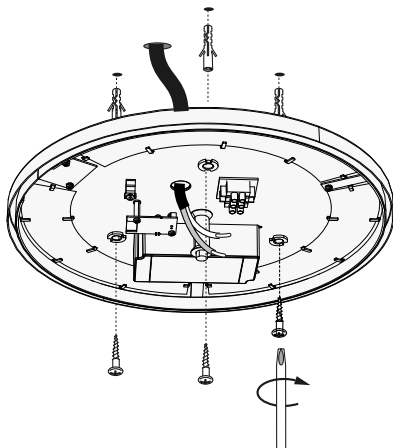

Incl.

Excl.

www.meethue.com/getstarted

2a

2b

NL

Philips Lighting Contact Centre
Int. Business Reply Service
I.B.R.S. / C.C.R.I. Numéro 10461
5600 VB Eindhoven
Pays-Bas / The Netherlands

www.meethue.com/getstarted
www.philips.com/homelighting
☎ +800 7445 4775