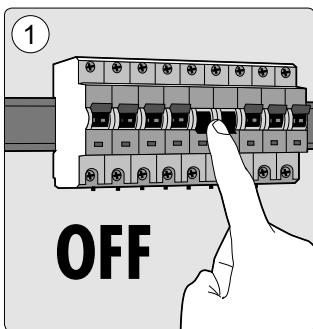

Incl.

Excl.

www.meethue.com/getstarted

2a

2b

NL

Philips Lighting Contact Centre
Int. Business Reply Service
I.B.R.S. / C.C.R.I. Numéro 10461
5600 VB Eindhoven
Pays-Bas / The Netherlands

www.meethue.com/getstarted
www.philips.com/homelighting
☎ +800 7445 4775