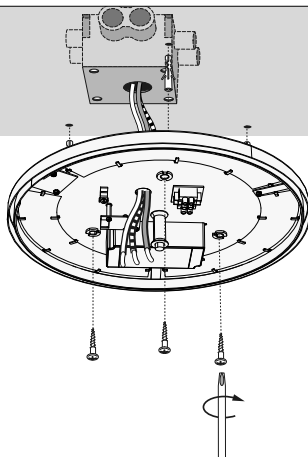

Incl.

Excl.

www.meethue.com/getstarted

2a

2b

NL

Philips Lighting Contact Centre
Int. Business Reply Service
I.B.R.S. / C.C.R.I. Numéro 10461
5600 VB Eindhoven
Pays-Bas / The Netherlands

www.meethue.com/getstarted
www.philips.com/homelighting
☎ +800 7445 4775