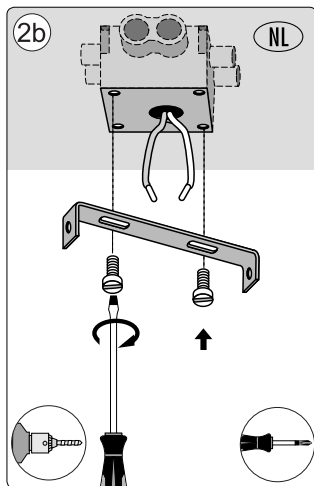

PHILIPS

hue personal
wireless
lighting

40233/**/**

HUE serial number

Gebruiksaanwijzing
Notice d'emploi
Benutzerhandbuch
User manual
Manual de usuario
Manual do usuário

Incl.

1 x CR2450 +

Excl.