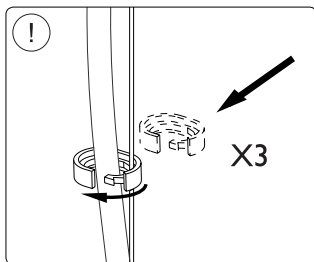

PHILIPS

hue personal
wireless
lighting

40233/**/**

HUE serial number

Gebruiksaanwijzing
Notice d'emploi
Benutzerhandbuch
User manual
Manual de usuario
Manual do usuário

Incl.

1 x CR2450 +

Excl.