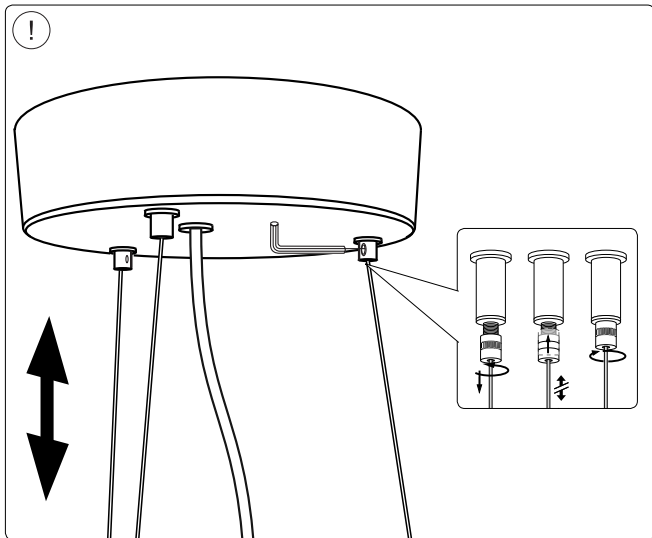

PHILIPS

hue personal
wireless
lighting

40233/**/**

HUE serial number

Gebruiksaanwijzing
Notice d'emploi
Benutzerhandbuch
User manual
Manual de usuario
Manual do usuário

Incl.

1 x CR2450 +

Excl.