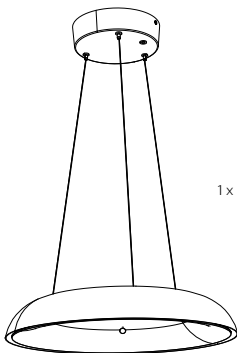

PHILIPS

hue personal
wireless
lighting

40233/**/**

HUE serial number

Gebruiksaanwijzing
Notice d'emploi
Benutzerhandbuch
User manual
Manual de usuario
Manual do usuário

Incl.

1 x CR2450 +

Excl.