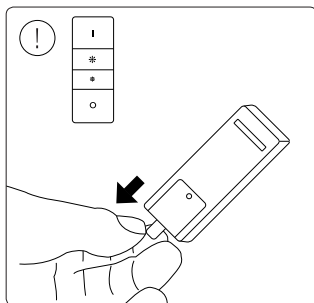

PHILIPS

hue personal
wireless
lighting

40233/**/**

HUE serial number

Gebruiksaanwijzing
Notice d'emploi
Benutzerhandbuch
User manual
Manual de usuario
Manual do usuário

Incl.

1 x CR2450 +

Excl.