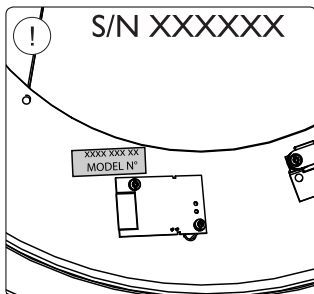

PHILIPS

hue personal
wireless
lighting

40233/**/**

HUE serial number

Gebruiksaanwijzing
Notice d'emploi
Benutzerhandbuch
User manual
Manual de usuario
Manual do usuário

Incl.

1 x CR2450 +

Excl.