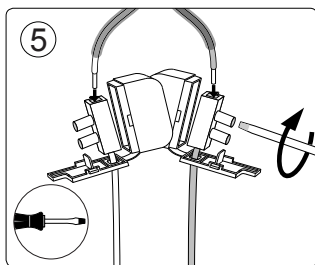

PHILIPS

hue personal
wireless
lighting

40233/**/**

HUE serial number

Gebruiksaanwijzing
Notice d'emploi
Benutzerhandbuch
User manual
Manual de usuario
Manual do usuário

Incl.

1 x CR2450 +

Excl.