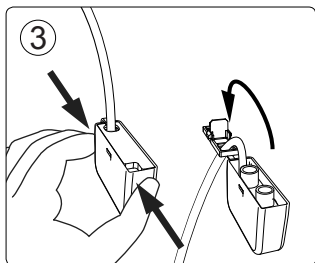

PHILIPS

hue personal
wireless
lighting

40233/**/**

HUE serial number

Gebruiksaanwijzing
Notice d'emploi
Benutzerhandbuch
User manual
Manual de usuario
Manual do usuário

Incl.

1 x CR2450 +

Excl.