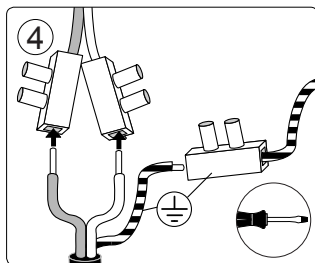

PHILIPS

hue personal
wireless
lighting

40233/**/**

HUE serial number

Gebruiksaanwijzing
Notice d'emploi
Benutzerhandbuch
User manual
Manual de usuario
Manual do usuário

Incl.

1 x CR2450 +

Excl.