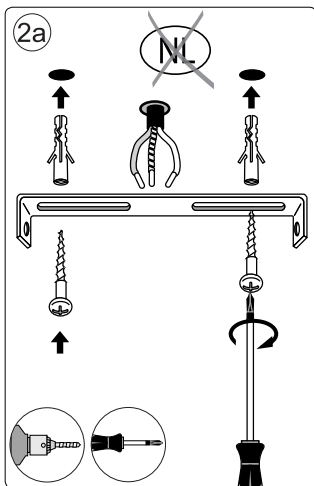

PHILIPS

hue personal
wireless
lighting

40233/**/**

HUE serial number

Gebruiksaanwijzing
Notice d'emploi
Benutzerhandbuch
User manual
Manual de usuario
Manual do usuário

Incl.

1 x CR2450 +

Excl.