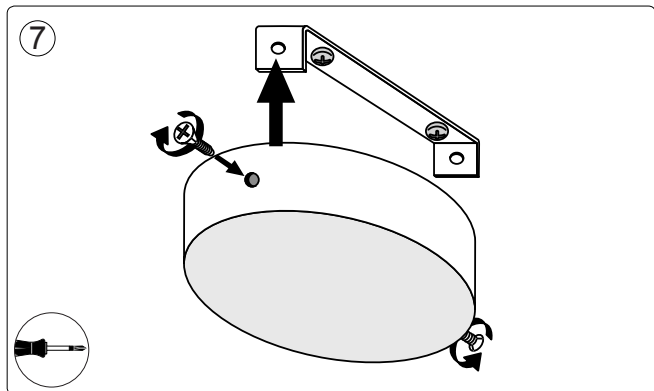

PHILIPS

hue personal
wireless
lighting

40233/**/**

HUE serial number

Gebruiksaanwijzing
Notice d'emploi
Benutzerhandbuch
User manual
Manual de usuario
Manual do usuário

Incl.

1 x CR2450 +

Excl.