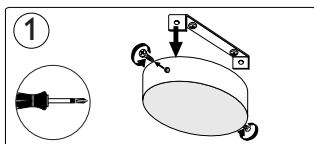

PHILIPS

hue personal
wireless
lighting

40233/**/**

HUE serial number

Gebruiksaanwijzing
Notice d'emploi
Benutzerhandbuch
User manual
Manual de usuario
Manual do usuário

Incl.

1 x CR2450 +

Excl.