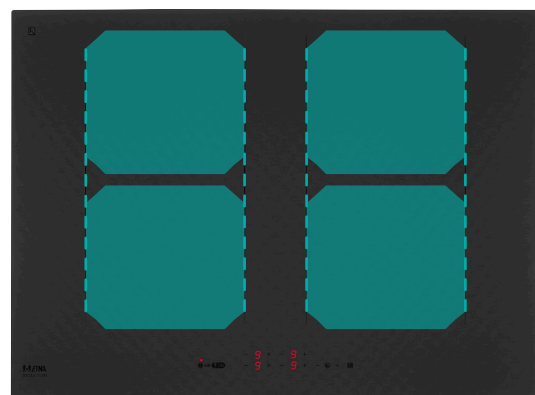

Kookzones

19 x 21 cm
3000 W

19 x 21 cm
3000 W

19 x 21 cm
3000 W

19 x 21 cm
3000 W

Optionele accessoires

HPS103	3 delige pannenset
HPS204	4-delige pannenset
HPS304	4-delige pannenset
HPG100	Grillplaat
HPT100	Teppanyaki