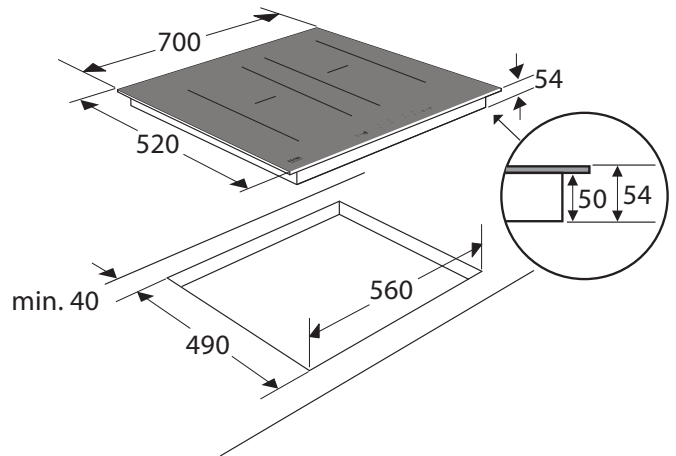

PERFORMANCE SERIE MATTE INDUCTIEKOOKPLAAT 1/2 FASE (70 CM)

Bediening:

tiptoetsbediening per zone: bedien direct de gewenste zone, zonder eerst een zone te selecteren

Flexzones:

zone linksvoor/-achter en rechtsvoor/-achter koppelbaar om 1 grote kookzone te creëren voor een grillplaat of vispan

Design Special:

De glasplaat van deze kookplaat heeft een speciale behandeling gekregen om een unieke gematteerde look te creëren.

Tevens is de kookplaat 70 cm breed maar geschikt voor een standaard nis.

Powermanagement:

keuze om aan te sluiten op 2 of 1-fase*

Specificaties

- Design Special met unieke gematteerde look
- 70 cm breed maar past in standaard nismaat
- 4 octavormige kookzones voor extra groot kookoppervlak
- centrale aan/uit bediening

Technische specificaties

- inbouwmaten (hxbxd) 50 x 560 x 490 mm
- buitenmaten (bxd) 700 x 520 mm
- aansluitwaarde 7400 - 3680 W
- zone linksvoor 190 x 210 mm - 50 - 3000 W
- zone linksachter 190 x 210 mm - 50 - 3000 W
- zone rechtsvoor 190 x 210 mm - 50 - 3000 W
- zone rechtsachter 190 x 210 mm - 50 - 3000 W
- gekoppelde zones (linksvoor/-achter) 390 x 210 mm - 50 - 3700 W
- gekoppelde zones (rechtsvoor/-achter) 390 x 210 mm - 50 - 3700 W