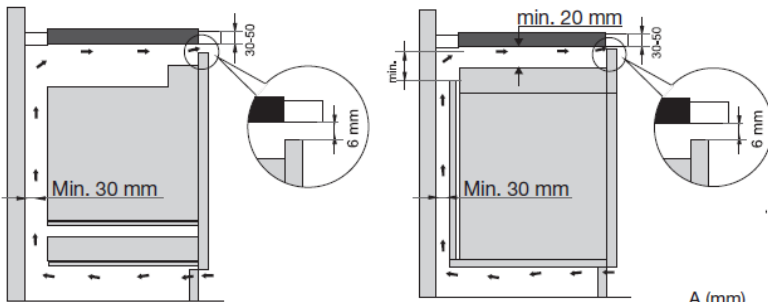

Technische specificaties

- inbouwmaten (hxbxd) 50 x 560 x 490 mm
- buitenmaten (bxd) 700 x 520 mm
- aansluitwaarde 7400 - 3680 W
- zone linksvoor 190 x 210 mm - 50 - 3000 W
- zone linksachter 190 x 210 mm - 50 - 3000 W
- zone rechtsvoor 190 x 210 mm - 50 - 3000 W
- zone rechtsachter 190 x 210 mm - 50 - 3000 W
- gekoppelde zones (linksvoor/-achter) 390 x 210 mm - 50 - 3700 W
- gekoppelde zones (rechtsvoor/-achter) 390 x 210 mm - 50 - 3700 W

Kookzones

19 x 21 cm
3000 W

19 x 21 cm
3000 W

19 x 21 cm
3000 W

19 x 21 cm
3000 W

Optionele accessoires

HPS103	3 delige pannenset
HPS204	4-delige pannenset
HPS304	4-delige pannenset
HPG100	Grillplaat
HPT100	Teppanyaki

A (mm) C (mm) D (mm)
min. 650 min. 450 min. 40