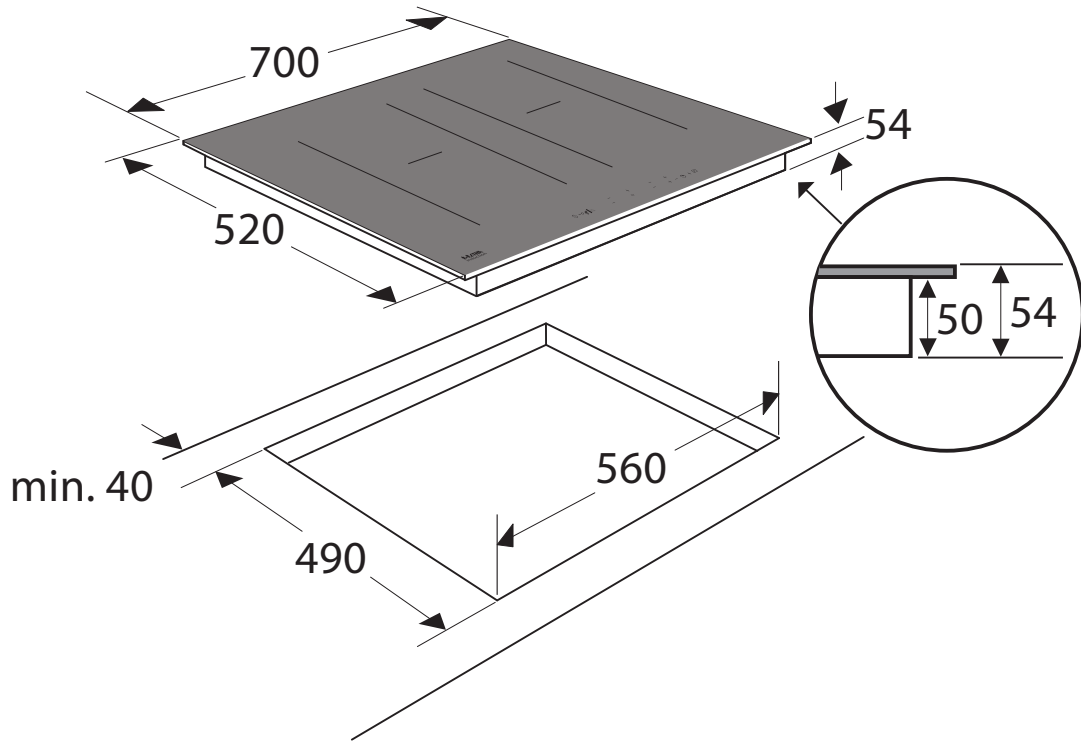

Technische specificaties

- inbouwmaten (hxbxd) 50 x 560 x 490 mm
- buitenmaten (bxd) 700 x 520 mm
- aansluitwaarde 7400 - 3680 W
- zone linksvoor 190 x 210 mm - 50 - 3000 W
- zone linksachter 190 x 210 mm - 50 - 3000 W
- zone rechtsvoor 190 x 210 mm - 50 - 3000 W
- zone rechtsachter 190 x 210 mm - 50 - 3000 W
- gekoppelde zones (linksvoor/-achter) 390 x 210 mm - 50 - 3700 W
- gekoppelde zones (rechtsvoor/-achter) 390 x 210 mm - 50 - 3700 W

Kookzones

19 x 21 cm
3000 W

19 x 21 cm
3000 W

19 x 21 cm
3000 W

19 x 21 cm
3000 W

Optionele accessoires

HPS103	3 delige pannenset
HPS204	4-delige pannenset
HPS304	4-delige pannenset
HPG100	Grillplaat
HPT100	Teppanyaki

A (mm) C (mm) D (mm)
min. 650 min. 450 min. 40