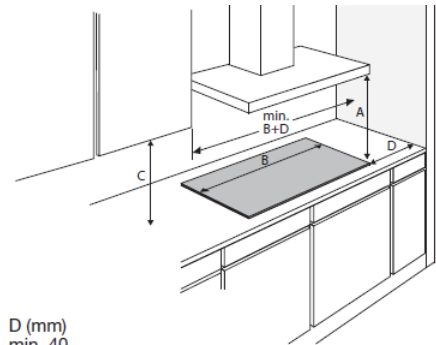

Technische specificaties

- inbouwmaten (hxbxd) 50 x 560 x 490 mm
- buitenmaten (bxd) 700 x 520 mm
- aansluitwaarde 7400 - 3680 W
- zone linksvoor 190 x 210 mm - 50 - 3000 W
- zone linksachter 190 x 210 mm - 50 - 3000 W
- zone rechtsvoor 190 x 210 mm - 50 - 3000 W
- zone rechtsachter 190 x 210 mm - 50 - 3000 W
- gekoppelde zones (linksvoor/-achter) 390 x 210 mm - 50 - 3700 W
- gekoppelde zones (rechtsvoor/-achter) 390 x 210 mm - 50 - 3700 W

Kookzones

19 x 21 cm
3000 W

19 x 21 cm
3000 W

19 x 21 cm
3000 W

19 x 21 cm
3000 W

Optionele accessoires

HPS103	3 delige pannenset
HPS204	4-delige pannenset
HPS304	4-delige pannenset
HPG100	Grillplaat
HPT100	Teppanyaki