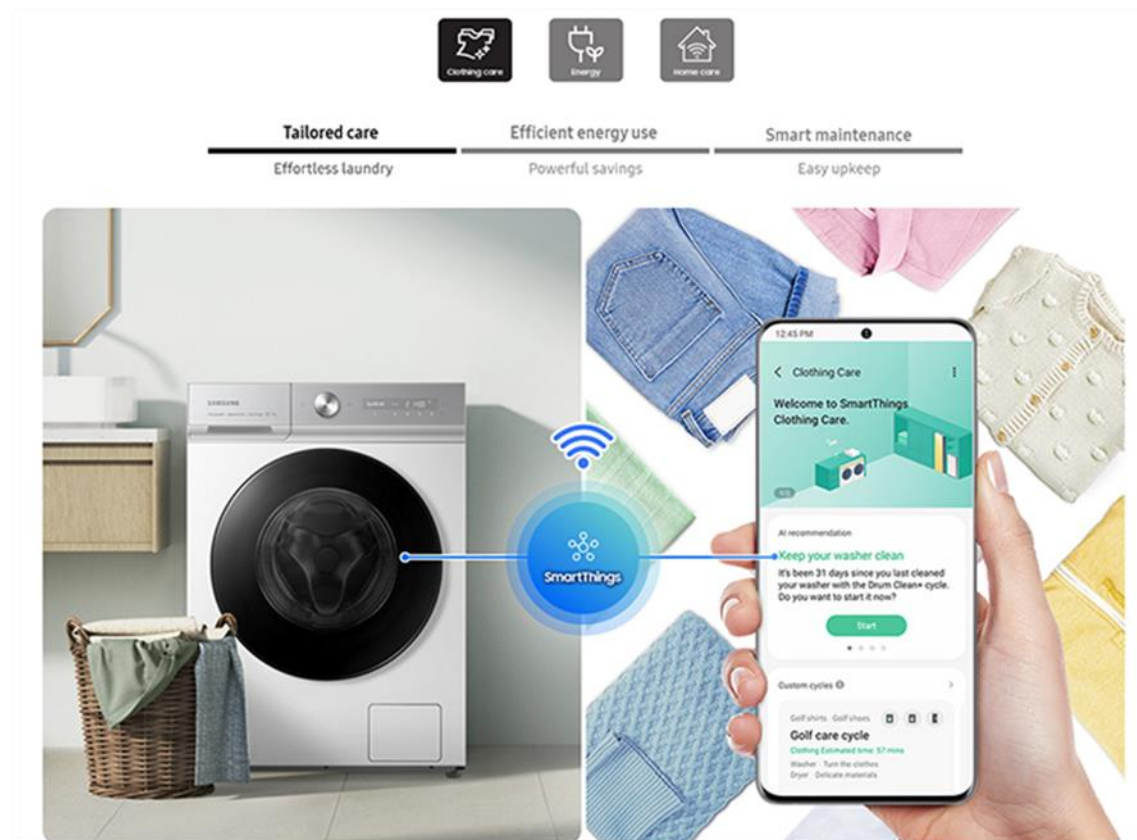

Downloadbare programma's

Voeg extra droogprogramma's toe

Geniet van extra programma's op je droger*. Via de SmarthThings-app is het mogelijk om één van de 4 extra droogprogramma's toe te voegen. Zo is er de mogelijkheid om een programma aan je droger toe te voegen dat speciaal is ontworpen voor het drogen van overhemden of een programma bestemd voor het drogen jeans producten. Bekijk alle opties in de SmartThings-app!

*Beschikbaar via de SmartThings App op Android- en iOS-toestellen. Voor deze functie heb je een Wi-Fi-verbinding en een Samsung-account nodig.