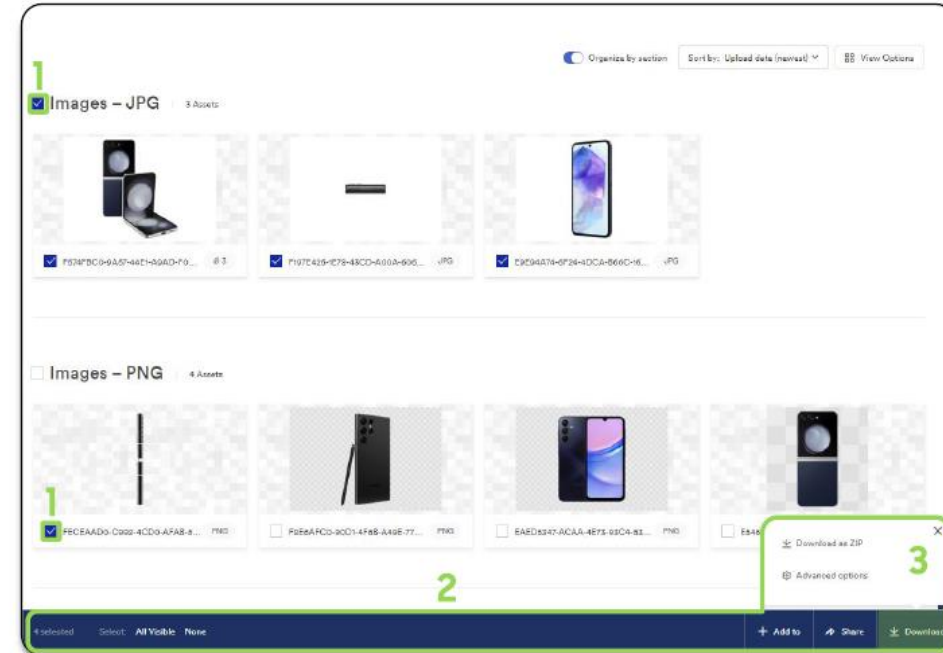

Meerdere onderdelen downloaden:

1. Selecteer onderdelen door het selectievakje rechtsonder elk onderdeel aan te vinken of selecteer hele secties door het vakje naast de sectienaam aan te vinken.
2. Zodra de onderdelen zijn geselecteerd, verschijnt de actie balk onder aan de pagina.
3. Selecteer "Downloaden als ZIP" om een .zip-bestand te genereren, of kies "Geavanceerde opties" voor extra downloadconfiguraties.