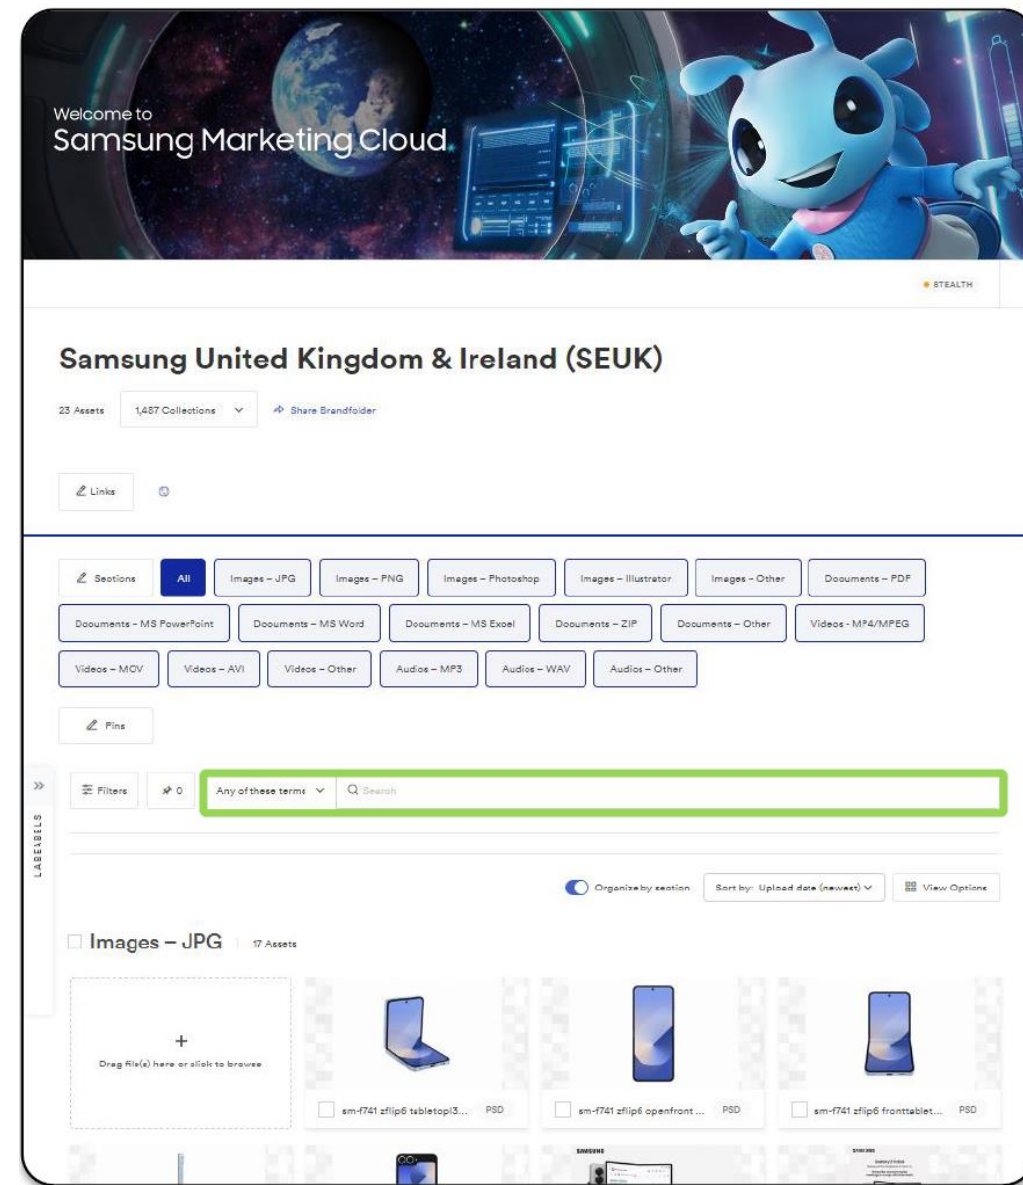

Deze zoekoptie is ideaal voor flexibele zoekopdrachten. Het geeft resultaten die overeenkomen met een van de opgegeven termen, waardoor het perfect is als de exacte naam of tags van de assets onduidelijk zijn.

- Voorbeeld: Zoeken op "S24 Ultra" geeft resultaten die "S24" of "Ultra" bevatten in elk geïndexeerd veld.

'Al deze termen'

Deze optie is nauwkeuriger en vereist dat alle opgegeven termen aanwezig zijn in de zoekresultaten. Deze optie is handig als er nauwkeuriger gezocht moet worden.

- Voorbeeld: Zoeken naar "S24 Ultra" geeft resultaten waar zowel "S24" en "Ultra" in voorkomen, zelfs als ze in verschillende velden staan (bijv. "S24" in de naam en "Ultra" als tag).

'Bevat deze zin'

Dit is een goede keuze als een deel van de naam of een specifieke zin bekend is. Het zal assets teruggeven die de exacte zin bevatten.

- Voorbeeld: Zoeken naar "S24 Ultra" geeft objecten terug met die exacte zin in de naam of beschrijving, maar geeft geen objecten terug waar de woorden "S24" en "Ultra" gescheiden zijn over verschillende velden.

'Precies deze zin'

De meest specifieke optie, deze zoekopdracht vereist dat de exacte zin overeenkomt met de naam of beschrijving van de asset. Deze optie laat geen ruimte voor flexibiliteit, waardoor het ideaal is als de exacte naam bekend is.

- Voorbeeld: Zoeken naar "S24 Ultra" zal alleen resultaten opleveren die exact overeenkomen met de zin zonder extra woorden of variaties.