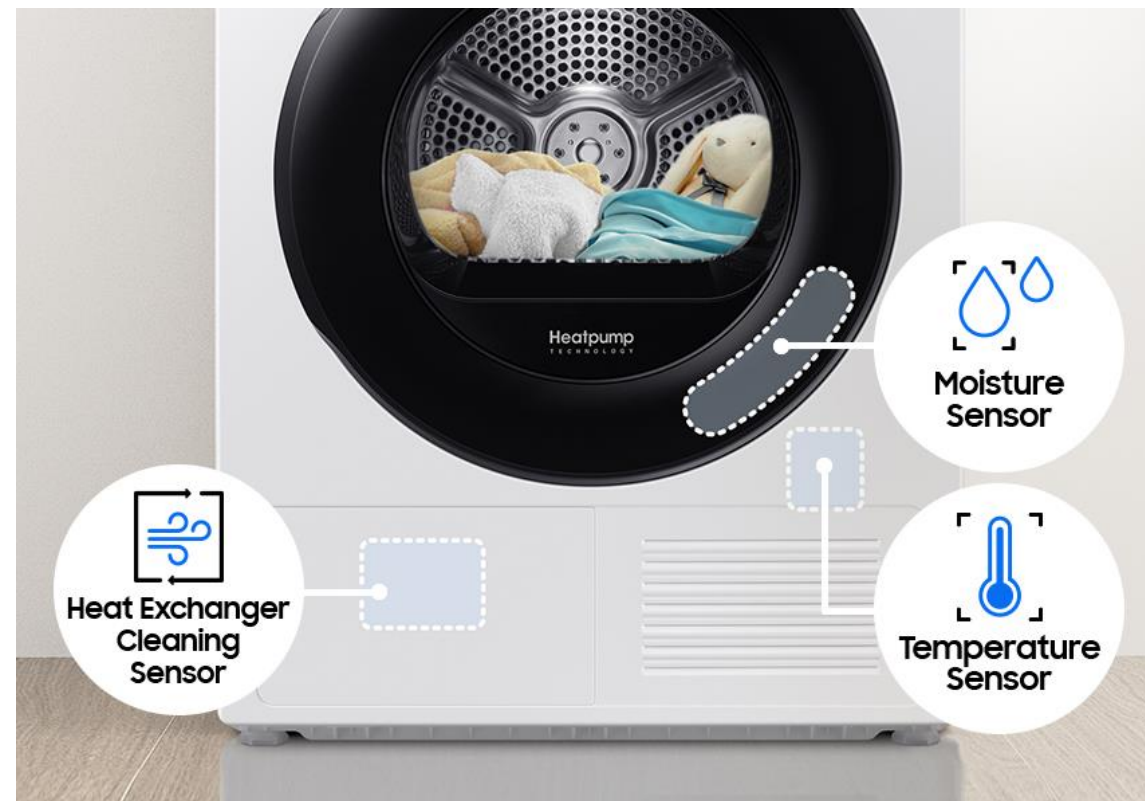

Optimal Dry

Optimaal drogen met sensoren

Al je kleding beter droog! Optimal Dry is een slim droogstelsel met 3 sensoren die zorgen voor perfecte droogresultaten. Een vochtsensor controleert de vochtigheid en stemt de droogtijd hierop af, zodat je was zo snel mogelijk klaar is met een minimaal energieverbruik*. Een temperatuursensor voorkomt dat je kleding te warm wordt en beschadigd raakt. En een warmtesensor laat je weten wanneer het tijd is om de warmtewisselaar te reinigen, zodat je altijd kunt vertrouwen op de beste droogprestaties.

*Getest conform IEC 61121:2013/8 kg was/Katoen-droog met warmtepomp (DV80F5E4HGW) vs. zonder warmtepomp (DV80H4100CW). Individuele resultaten kunnen variëren.