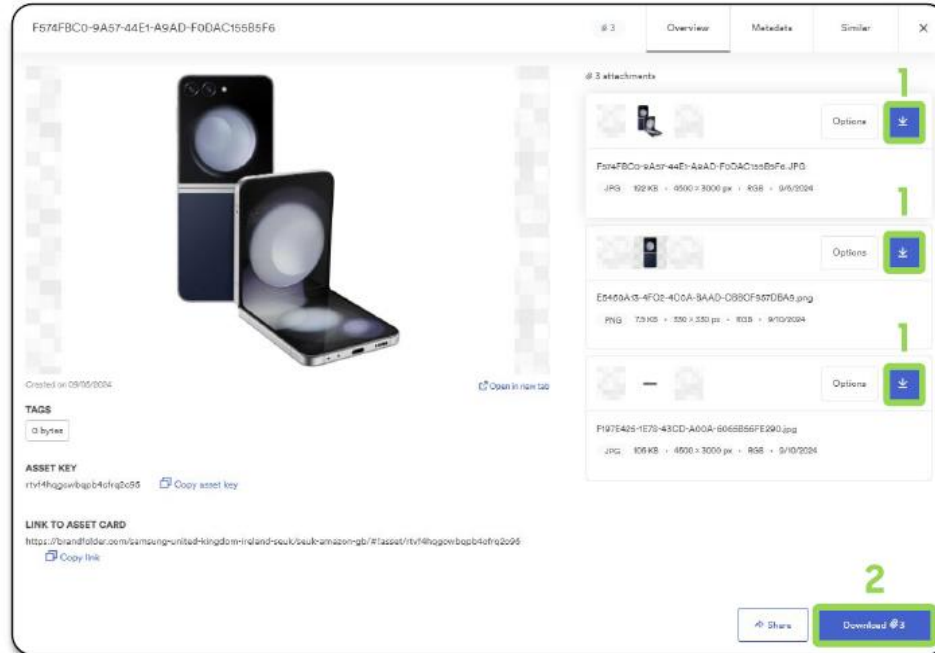

SMC 2.0 –Downloaden van assets

Een enkel bestand downloaden:

1. Om een specifiek bestand te downloaden, klik je op het downloadicoon ernaast.
2. Om alle bestanden te downloaden die aan een onderdeel zijn gekoppeld, selecteer je "Download 3" in de rechterbenedenhoek.