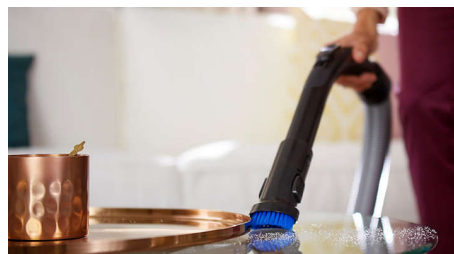

Brosse intégrée

La brosse intégrée au manche est toujours à portée de main pour dépoussiérer les meubles, les surfaces planes et les coussins.