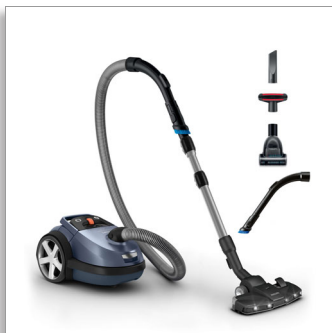

Philips Performer Silent
Aspirateur avec sac

Aspiration de la poussière à
99,9 %

750 W
Brosse TriActive+ LED
Mini-brosse Turbo

FC8787/09

Puissance maximale. Bruit minimal*.

Aspire > 99,99 %** de la poussière et des allergènes

Une maison plus saine grâce à des sols propres. L'aspirateur avec sac Philips Performer Silent comprend une technologie d'éclairage du sol avancée avec brosse TriActive+ LED pour révéler la poussière dissimulée la plus fine.

Performances supérieures

- La brosse TriActive+ LED révèle la poussière dissimulée, pour un nettoyage impeccable

Nettoyage facile

- Les sacs durables faciles à utiliser sont adaptés au grand compartiment à poussière de 4 litres
- Brosse douce intégrée au manche, toujours à portée de main
- Long rayon d'action de 12 mètres pour éviter les débranchements