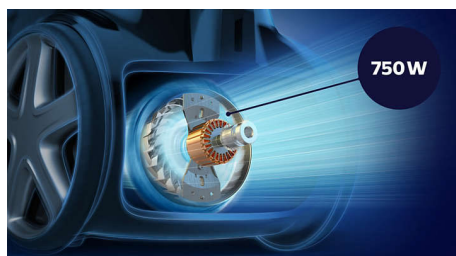

FC8787/09

Points forts

Aspiration de la poussière à 99,9 %**

TriActive+ LED et une puissance d'aspiration élevée assurent l'aspiration de 99,9 % de la poussière fine.**

Moteur ultra-efficace de 750 W

Le moteur de 750 W ultra-efficace garantit un nettoyage puissant et de qualité supérieure à chaque fois.

Aspirateur silencieux

Conçu pour réduire le bruit, l'aspirateur peut être utilisé en toute discrétion à tout moment, sans déranger les autres personnes du foyer. Certifié par Quiet Mark.

Long rayon d'action de 12 mètres