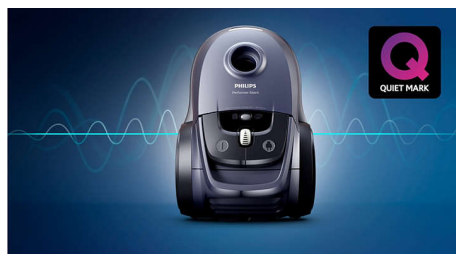

Philips Performer Silent
Aspirateur avec sac

Aspiration de la poussière à
99,9 %

750 W
Brosse TriActive+ LED
Mini-brosse Turbo

FC8787/09

Puissance maximale. Bruit minimal*.

Aspire > 99,99 %** de la poussière et des allergènes

Une maison plus saine grâce à des sols propres. L'aspirateur avec sac Philips Performer Silent comprend une technologie d'éclairage du sol avancée avec brosse TriActive+ LED pour révéler la poussière dissimulée la plus fine.

FC8787/09

Points forts

Aspiration de la poussière à 99,9 %**

TriActive+ LED et une puissance d'aspiration élevée assurent l'aspiration de 99,9 % de la poussière fine.**

Moteur ultra-efficace de 750 W

Le moteur de 750 W ultra-efficace garantit un nettoyage puissant et de qualité supérieure à chaque fois.

Aspirateur silencieux

Conçu pour réduire le bruit, l'aspirateur peut être utilisé en toute discrétion à tout moment, sans déranger les autres personnes du foyer. Certifié par Quiet Mark.

Long rayon d'action de 12 mètres