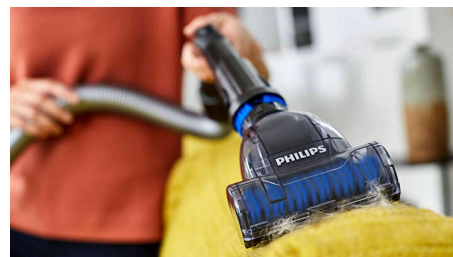

Le câble de 12 mètres ultra-long permet une utilisation plus longue sans avoir à débrancher.

Filtre anti-allergènes certifié

Le filtre anti-allergènes certifié piège 99,9 % des particules de poussière, ainsi que le pollen, les poils d'animaux et les acariens, ce qui en fait le filtre idéal pour les personnes allergiques.

Brosse intégrée

La brosse intégrée au manche est toujours à portée de main pour dépoussiérer les meubles, les surfaces planes et les coussins.

Sacs S-bag longue durée de 4 l

Le grand compartiment à poussière de 4 litres et les sacs universels longue durée permettent une puissance d'aspiration optimale jusqu'à ce que ces derniers soient pleins, ainsi qu'une mise à la poubelle propre grâce au système de fermeture.

Mini-brosse Turbo

La mini-brosse Turbo élimine rapidement les poils, la poussière et les peluches de vos canapés, coussins et autres textiles. Elle est idéale si vous avez des animaux domestiques.

Caractéristiques