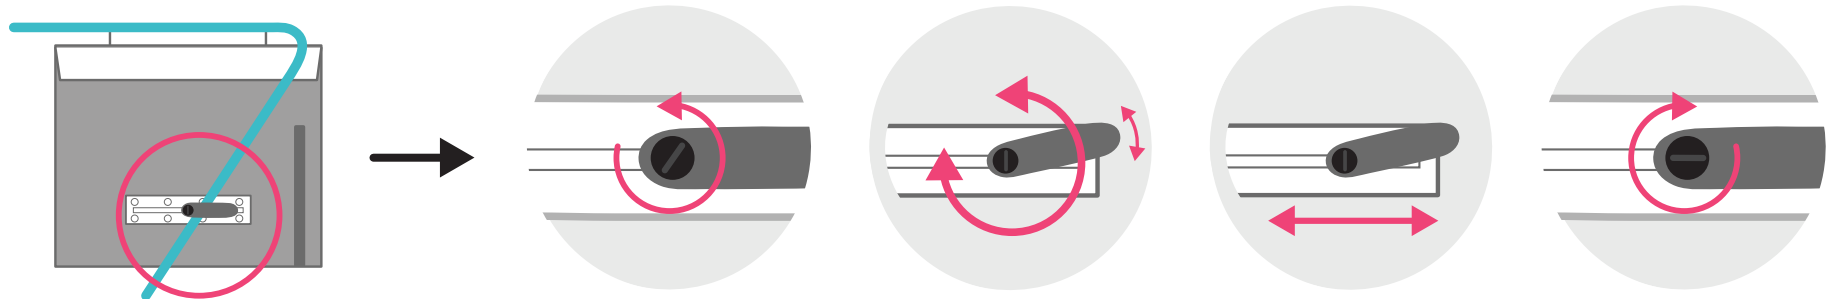

HANDLEIDING / MOUNTING INSTRUCTIONS

1

2

3

Onderhoud

Neem de tas af met een vochtige doek. Gebruik geen wasmiddelen, zeep of schuurmiddel. Zonlicht en regen kunnen verkleuring veroorzaken. Het verdient daarom aanbeveling om de tas droog en buiten bereik van direct zonlicht te houden na het fietsen.