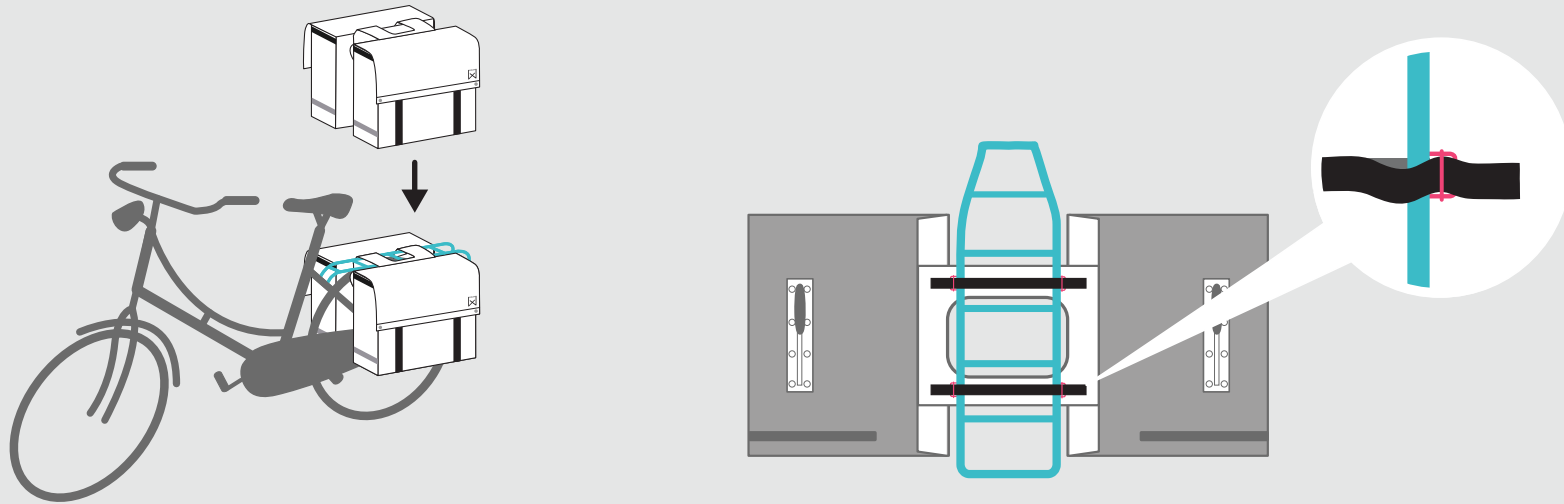

HANDLEIDING / MOUNTING INSTRUCTIONS

1

2

3

Onderhoud

Neem de tas af met een vochtige doek. Gebruik geen wasmiddelen, zeep of schuurmiddel. Zonlicht en regen kunnen verkleuring veroorzaken. Het verdient daarom aanbeveling om de tas droog en buiten bereik van direct zonlicht te houden na het fietsen.